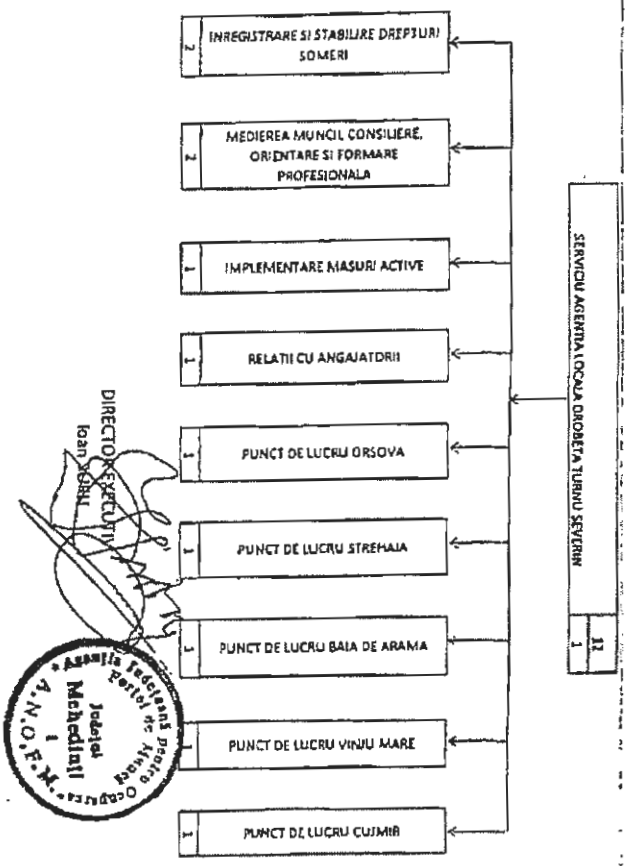

Director Executiv : SURU IOANI

Director Executiv Adjuncti : CLEMENT-GHIANI ETIUA-AGNETA
JEFF SERVIJOLU ADMINISTRARE BUCGET ; DOCA SİLĀ VICTOR.

TOTAL POSTURI : 37

OCUPATE : 35
VACANTE : 2.

Aprobat prin Ord. Președintelui ANOFM
M. 569/2015

ȘEF SERVICIUL AGENTIA LOCALA
TOSA DOBEL PARIAN

DIRECTOR SPECIUL
Ioan Ștef