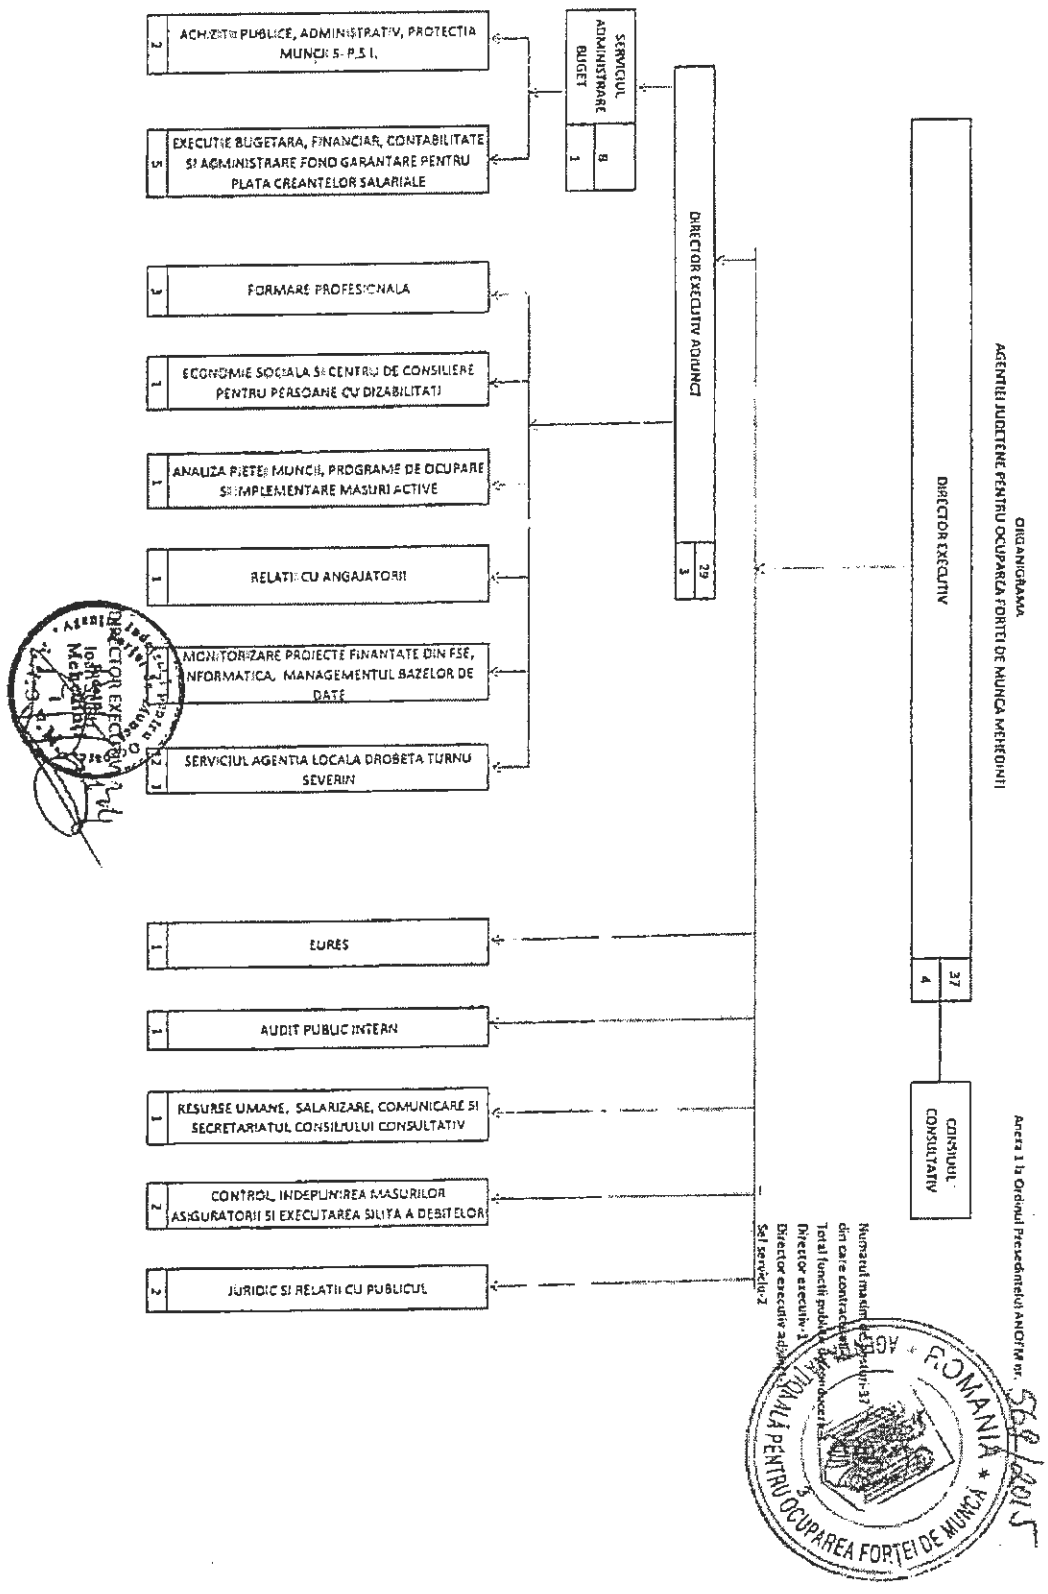

Director Executiv : SURU IOANI

Director Executiv Adjuncti : CLEMENT-GHIANI ETIUA-AGNETA
JEFF SERVIJOLU ADMINISTRARE BUCGET ; DOCA SİLĀ VICTOR.

TOTAL POSTURI : 37

OCUPATE : 35
VACANTE : 2.

Aprobat prin Ord. Președintelui ANOFM
M. 569/2015